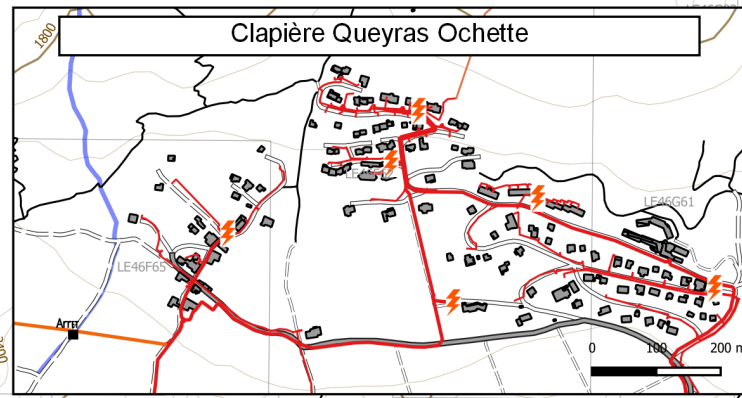

Commune de Ceillac
Carte du réseau électrique
06/05/2021

Sources :
 Enedis
 IGN
 CdC Guillestrois Queyras

Légende :

- | | |
|----------------------|--------------------------------|
| Cours d'eau | Appareils de coupure arien HTA |
| Courbes de niveaux | Enjeux |
| Carroyage DFCI | Bâties |
| Réseau | Voirie |
| Tronçons aeriens BT | Chemins |
| Tronçons aeriens HTA | Routes à 1 chaussée |
| Tronçons cables BT | Routes empierrées |
| Tronçons cables HTA | Sentiers |
| Postes électriques | Routes départementales |