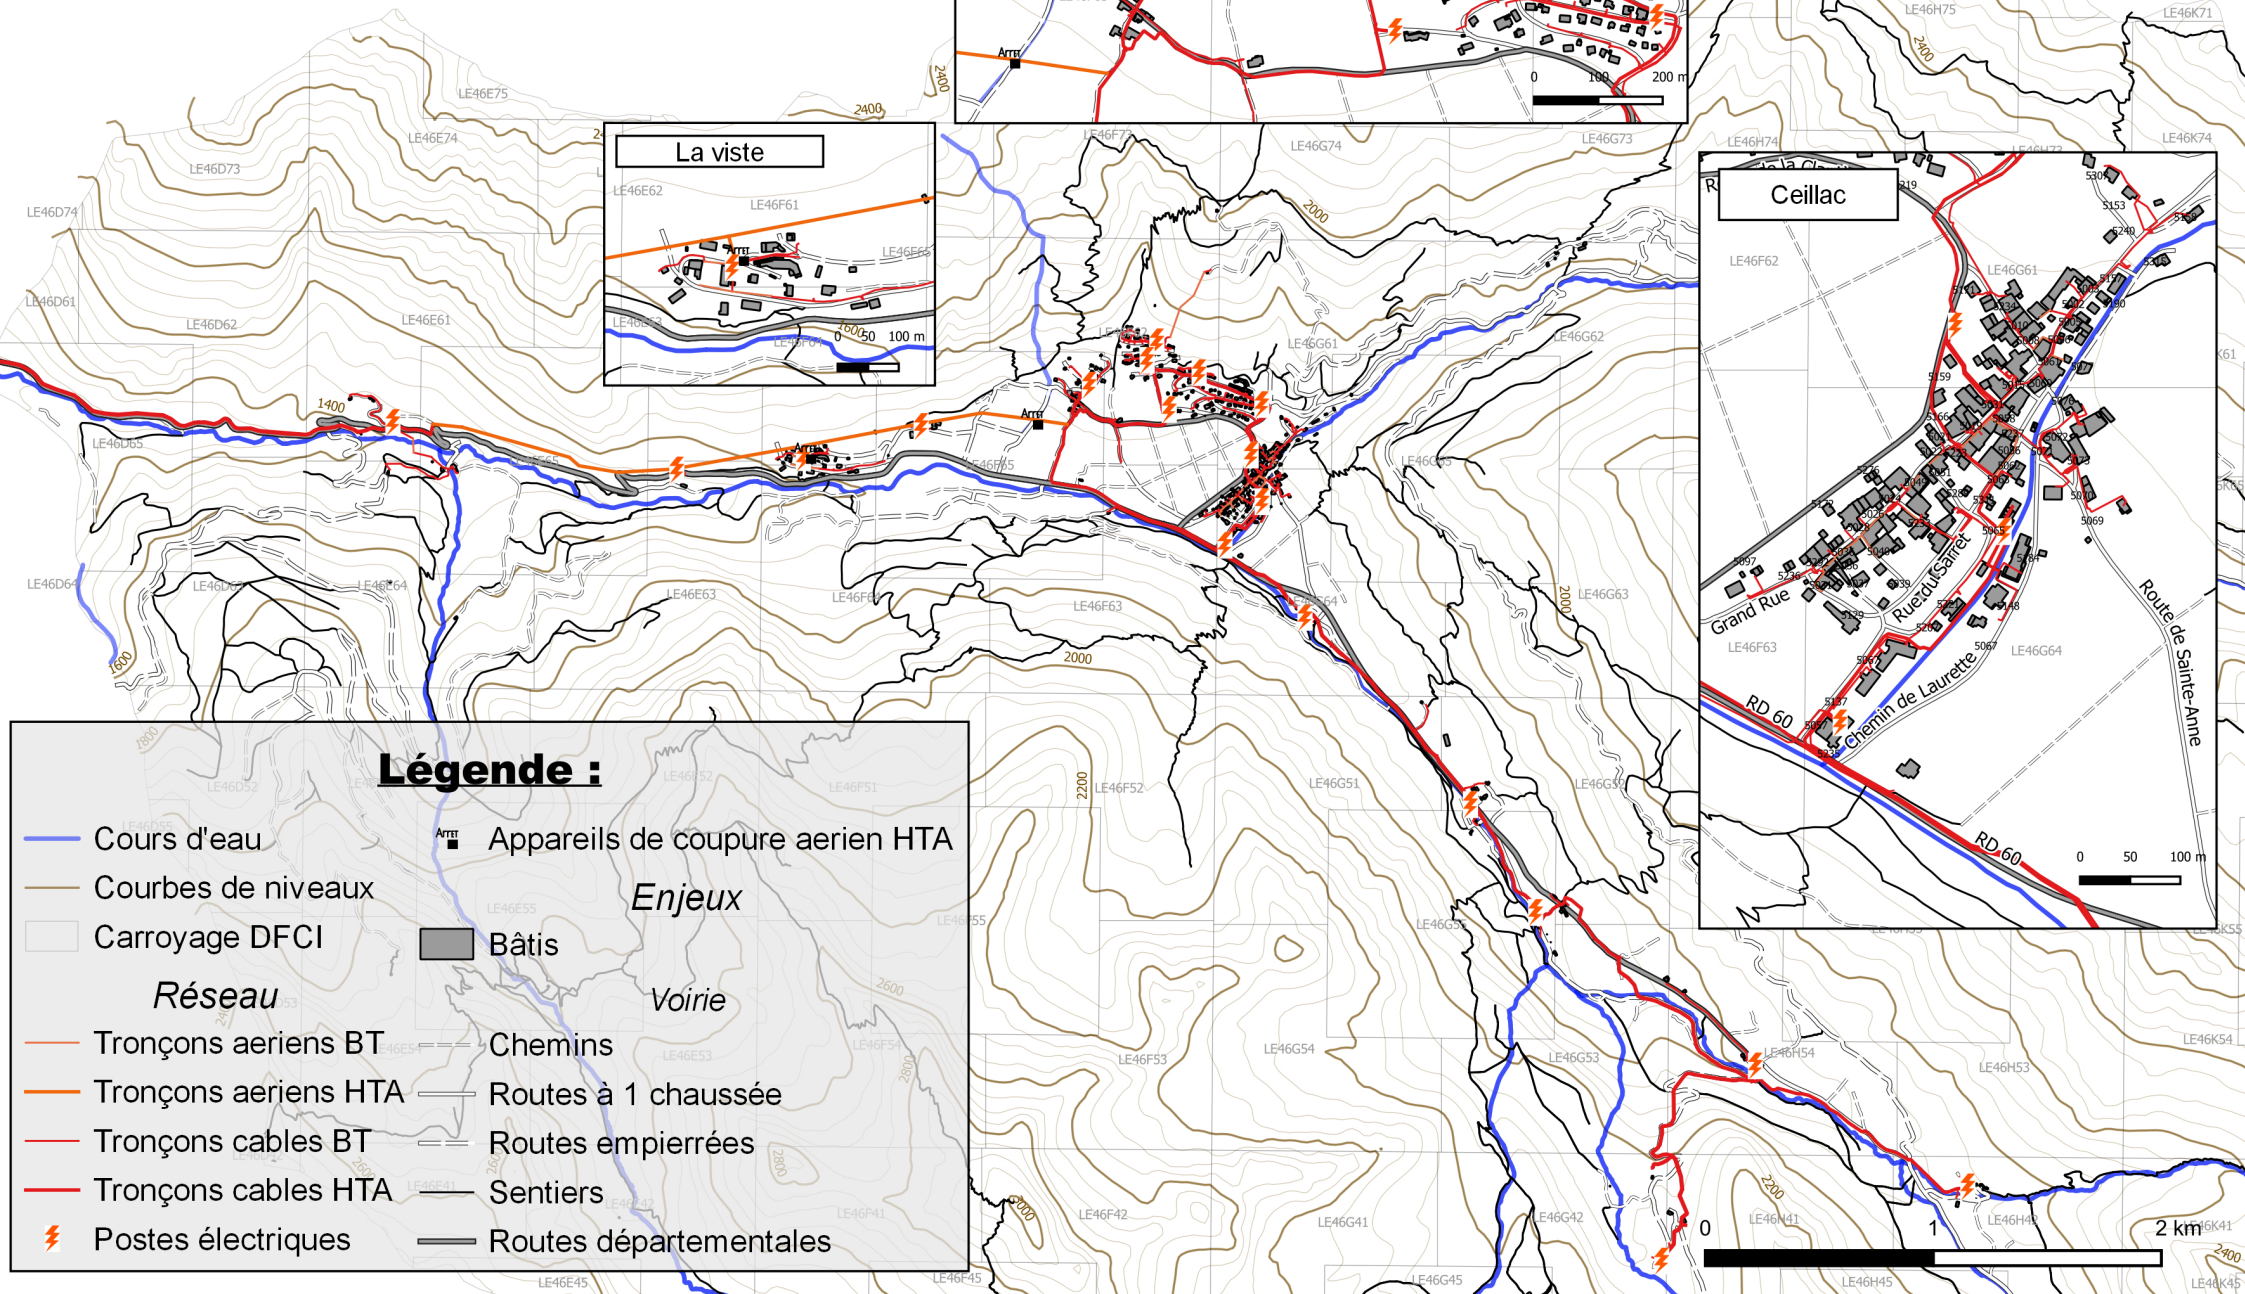

Commune de Ceillac
Carte du réseau électrique
06/05/2021

Sources :
 Enedis
 IGN
 CdC Guillestrois Queyras

Légende :

- | | |
|----------------------|--------------------------------|
| Cours d'eau | Appareils de coupure arien HTA |
| Courbes de niveaux | Enjeux |
| Carroyage DFCI | Bâties |
| Réseau | Voirie |
| Tronçons aeriens BT | Chemins |
| Tronçons aeriens HTA | Routes à 1 chaussée |
| Tronçons cables BT | Routes empierrées |
| Tronçons cables HTA | Sentiers |
| Postes électriques | Routes départementales |