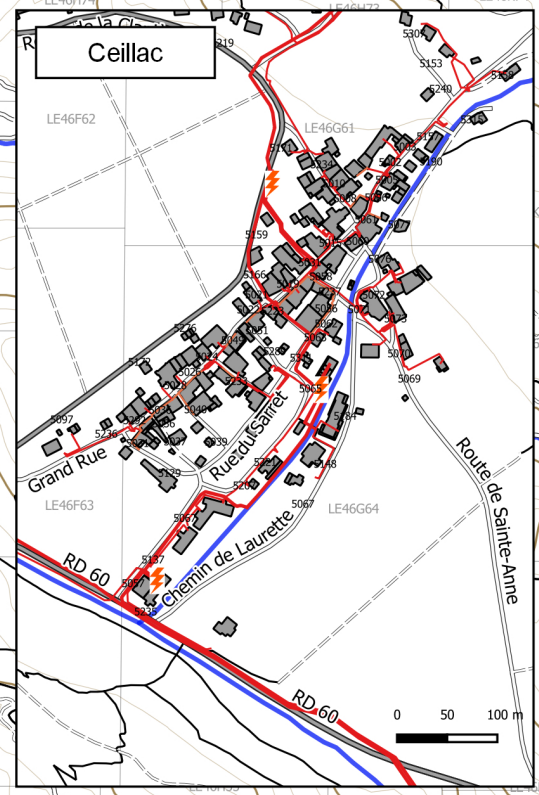

Commune de Ceillac
Carte du réseau électrique
06/05/2021

Sources :
 Enedis
 IGN
 CdC Guillestrois Queyras

Légende :

- | | |
|----------------------|--------------------------------|
| Cours d'eau | Appareils de coupure arien HTA |
| Courbes de niveaux | Enjeux |
| Carroyage DFCI | Bâties |
| Réseau | Voirie |
| Tronçons aeriens BT | Chemins |
| Tronçons aeriens HTA | Routes à 1 chaussée |
| Tronçons cables BT | Routes empierrées |
| Tronçons cables HTA | Sentiers |
| Postes électriques | Routes départementales |